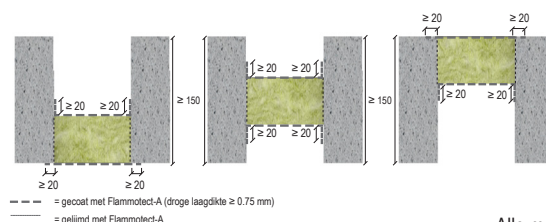

**FLAMRO® AWM II Brandmanchet**  
Ø 32-400 mm

**FLAMRO® DG-SC Grafietkit**  
Koker à 400 g

**Endless multicollar**  
Endless Collar op rol  
2610x30x12 mm

**Steenwol Fireshell**

## Verwerkingsvarianten

Alle maten in mm