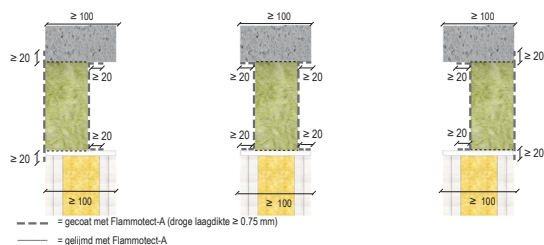

**FLAMRO® AWM II Brandmanchet**  
Ø 32-400 mm

**FLAMRO® DG-SC Grafietkit**  
Koker à 400 g

**Endless multicollar**  
Endless Collar op rol  
2610x30x12 mm

**Steenwol Fireshell**

## Verwerkingsvarianten

Alle maten in mm