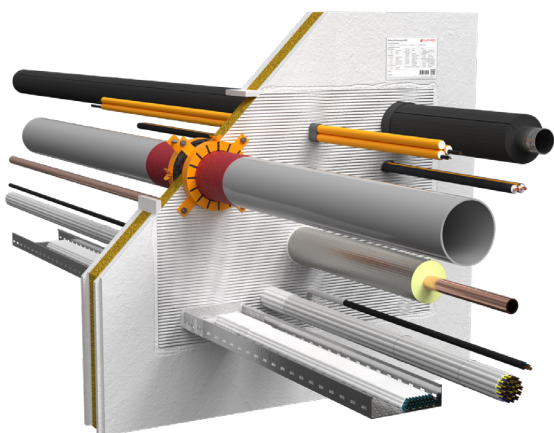

## FLAMRO® Flammotect 1x 60 mm

Brandwerende afdichting van een ruime sparing in horizontale en verticale brandscheidingen met één dubbelzijdig gecoat FLAMRO® Flammotect steenwol brandschot (1x60 mm) rondom doorgevoerde elementen, zoals elektra, brandbare kunststof leidingen en niet-brandbare metalen leidingen.

### Systeemgegevens

<b>Goedkeuringsdocument</b>		ETA 22/0052 KB 321100704-A Rev. 2.
<b>Dikte constructie</b>	Wand	≥ 100
	Vloer	≥ 150
	Houtvloer	≥ 140
<b>Dikte afdichting</b>	Alle elementen	≥ 60
<b>Maximale sparing</b>	Wand	2000 x 1224 mm
	Vloer	10.000 x 1000 mm
	Houtwand	600 x 1000 mm
	Houtvloer	600 x 1000 mm of 420 x 3500 mm
	Sandwich paneel wand	1000 x 1000 mm