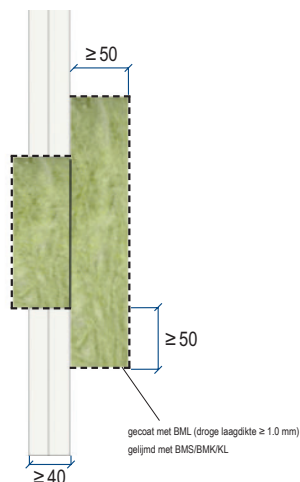

**FLAMRO® NBR-Plus Fire bandage**  
Rol 2,5 m x 125 x 1,5 mm  
Rol 10 m x 125 x 1,5 mm  
(te splitsen in 2x 62,5 mm) niet-zelfklevend

**FLAMRO® Flammotect-A  
Kit**  
Koker à 400 g

**FLAMRO® KSL-W Firewrap**  
Rol 10 m x 50 x 1,5 mm zelfklevend  
Rol 10 m x 100 x 1,5 mm zelfklevend

**FLAMRO® DG-SC Grafietkit**  
Koker à 400 g

**FLAMRO® AWM II Brandmanchet**  
Ø 32-400 mm

**Steenwol Fireshell**

### Verwerkingsvarianten

Alle maten in mm