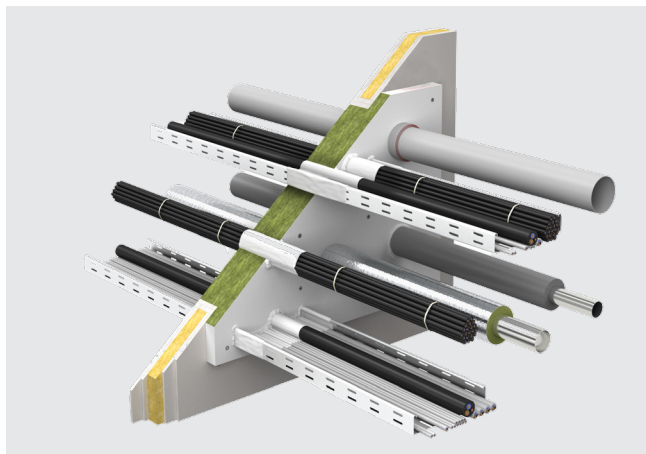

## FLAMRO® OSI (one-sided installation)

Brandwerende afdichting in schachtwanden van een kleine sparing of een ruime sparing met een enkelzijdig gecoat dubbel steenwol FLAMRO Flammotect 50 brandschot (2x50 mm) rondom doorgevoerde elementen, zoals elektra, brandbare kunststof leidingen en niet-brandbare metalen leidingen. Voor installatie vanaf één zijde.

### Verwerkingsgebied

- Schachtwand

### Systeemgegevens

<b>Goedkeuringsdocument</b>		ETA 16/0320 ETA 22/0052
<b>Dikte constructie</b>	Schachtwand	≥ 40
<b>Dikte Afdichting</b>	Wand	≥ 100
<b>Maximale sparing</b>	Wand	800 x 600

Alle maten in mm

## FLAMRO® OSI (one-sided installation)